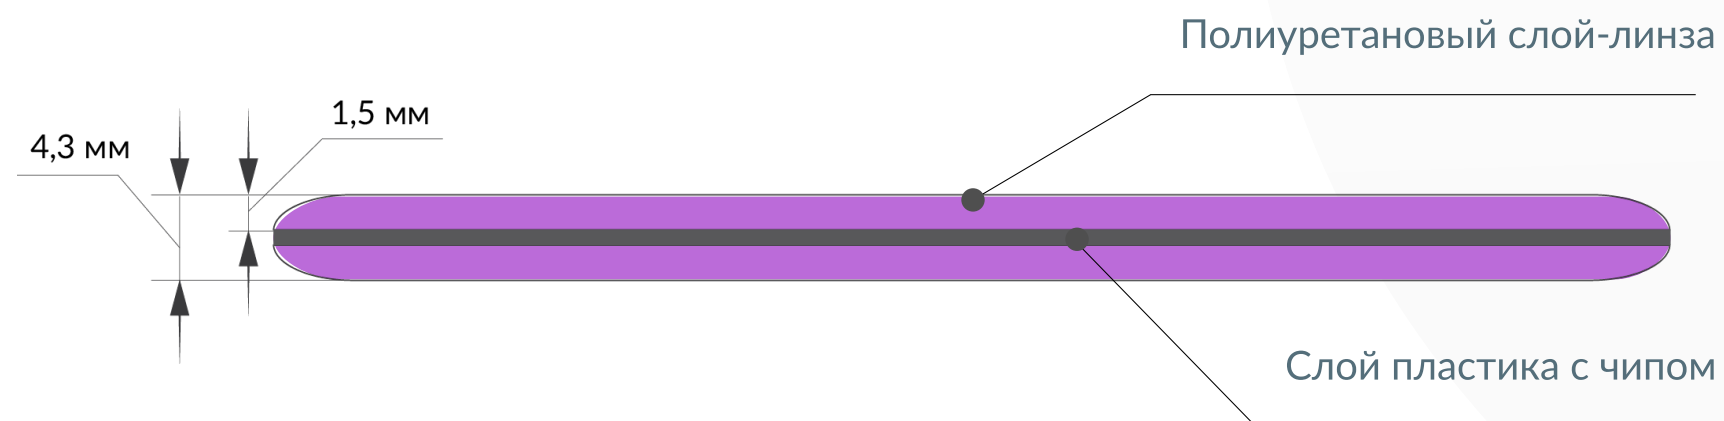

СДЕЛАНО В РОССИИ

ХАРАКТЕРИСТИКИ RFID-БРЕЛОКОВ SMARTTAG®

- Соответствуют всем Евростандартам 1907/2006 (REACH)
- Изготовлены из антибактериального безопасного материала
- Покрываются гипоаллергенной европейской смолой с эффектом «линзы»
- Защищены от УФ-лучей и механических повреждений изображения
- Самовосстанавливаются при нанесении вмятин и микроцарапин
- Имеют увеличенную толщину и презентабельный вид
- Имеют систему антиколлизии (при попадании в поле считывателя сразу нескольких меток все работают стабильно, без помех)