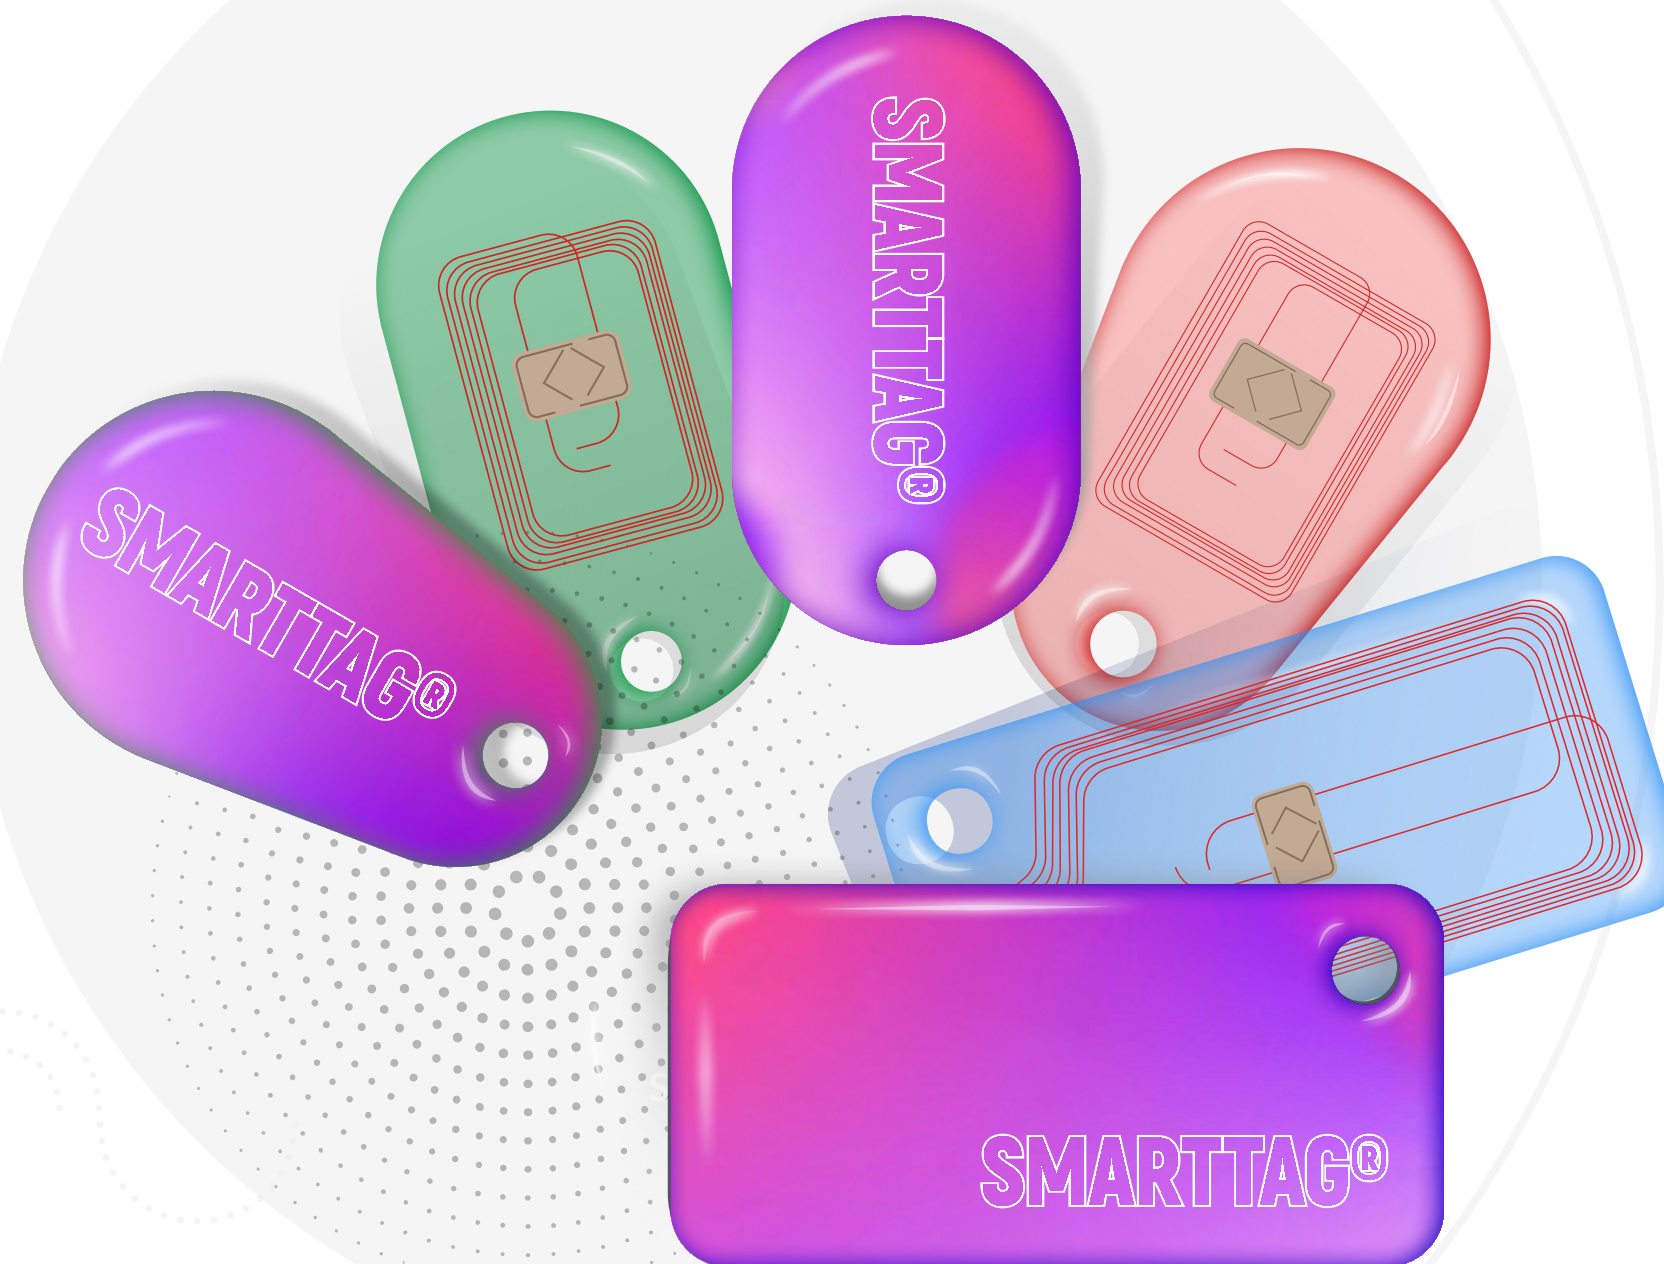

# ПРОИЗВОДСТВО ЭЛЕКТРОННЫХ БРЕЛОКОВ С ЧИПОМ

ДЕЛОВАЯ  
РОССИЯ 

БРЕЛОКИ

ПРОИЗВОДСТВО ЭЛЕКТРОННЫХ  
БРЕЛОКОВ С ЧИПОМ

СДЕЛАНО В РОССИИ

# RFID-БРЕЛОКИ SMARTTAG®

RFID-брелоки SMARTTAG® – это компактные электронные карты-брелоки, имеющие отверстие для крепления и изготовленные нашей компанией для любых сфер бизнеса и систем контроля и управления доступом. В “умный” брелок SMARTTAG®, так же как и в смарт-карту, встроен чип с антенной, способный решить множество бизнес-задач.

RFID-белок SMARTTAG® Caramel  
овальной формы

ВЫБОР ЦВЕТОВОГО ОТТЕНКА :

СДЕЛАНО В РОССИИ