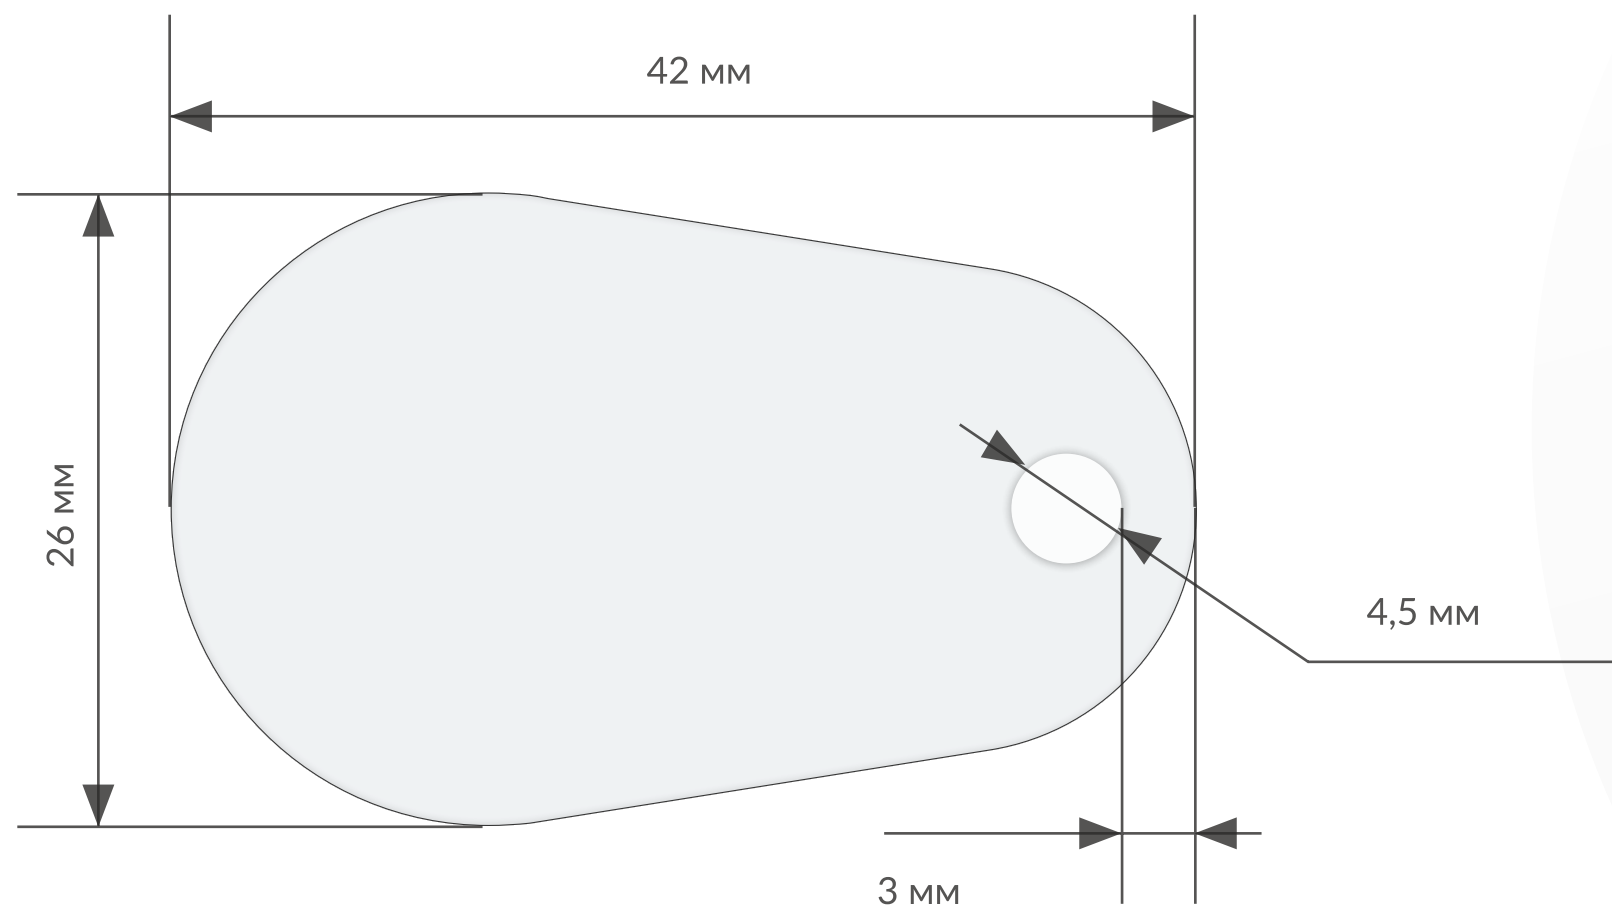

СДЕЛАНО В РОССИИ

RFID-БРЕЛОКИ SMARTTAG®AIR КАПЛЕВИДНОЙ ФОРМЫ

В RFID-брелоки каплевидной формы можно поместить оригинальные чипы Mifare или Em-Marine, а также совместимые с ними. Покрытие специальной смолой с эффектом «линзы» защищает изображение на брелоках с дизайном от выцветания, а также делает обе модели очень прочными. Главное преимущество каплевидных брелоков SMARTTAG® Air и Caramel® – это возможность считать чип-метку в них даже через упаковку.