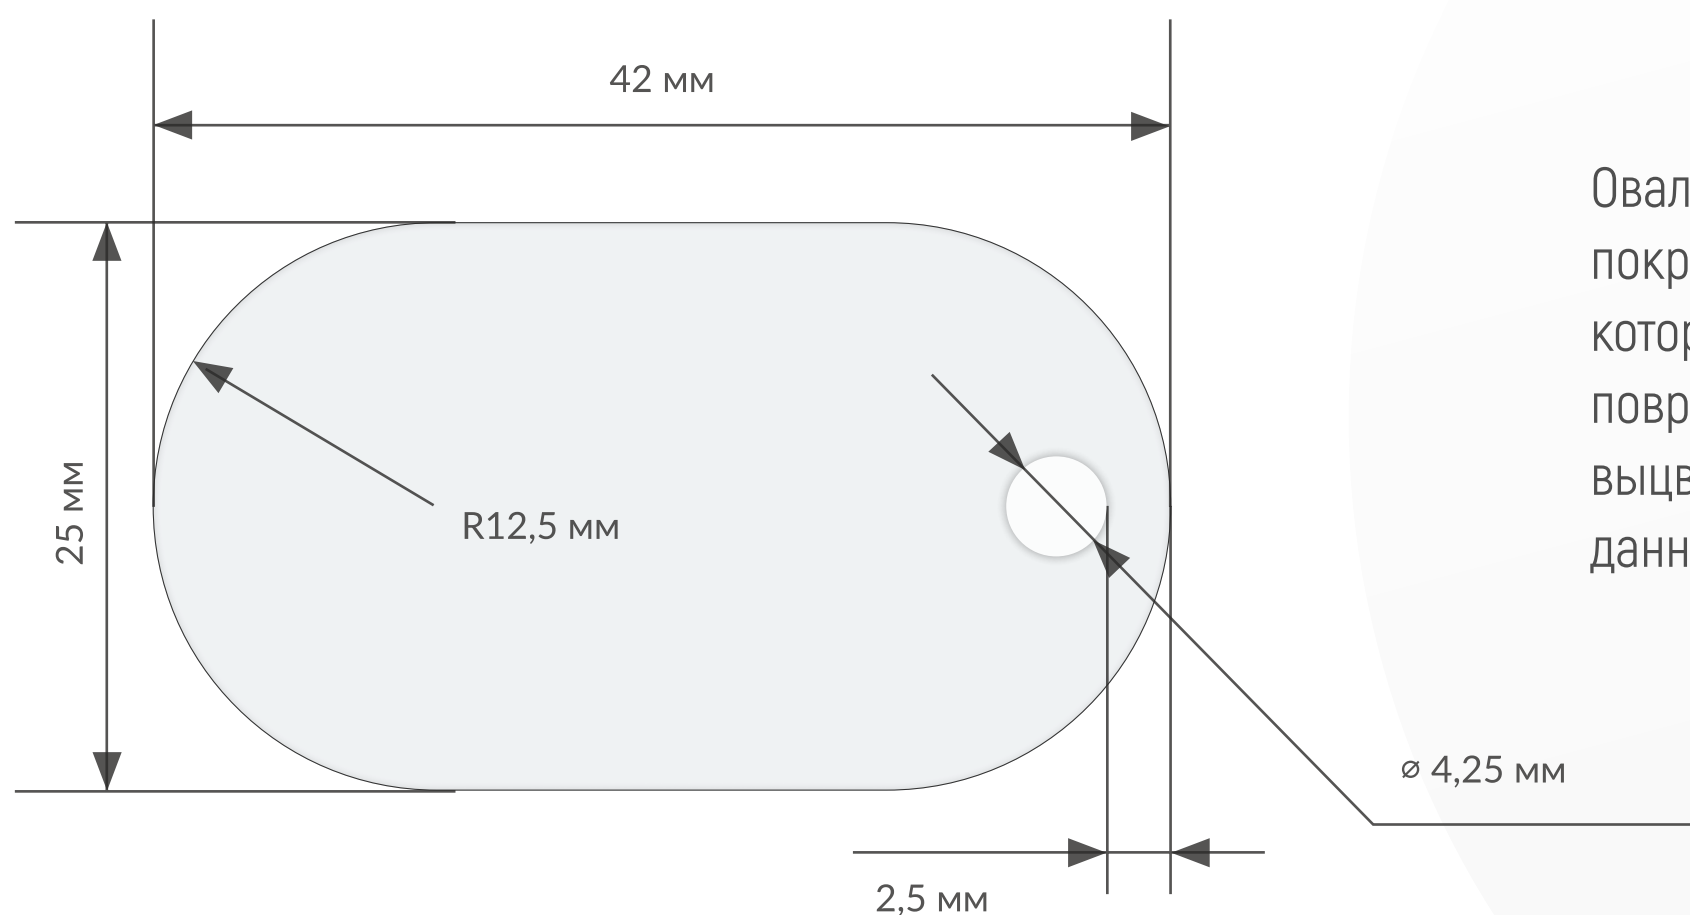

СДЕЛАНО В РОССИИ

RFID-БРЕЛОКИ SMARTTAG®AIR ОВАЛЬНОЙ ФОРМЫ

Овальные RFID-брелоки - это новая форма брелоков с чипом. Они покрыты специальной прочной гипоаллергенной европейской смолой, которая защищает RFID-метку внутри SMARTTAG® Air и Caramel® от повреждений. А на брелоке с дизайном смола предотвращает выцветание изображения от УФ-лучей. Благодаря высокой прочности данные модели будут работать даже в самых экстремальных условиях.