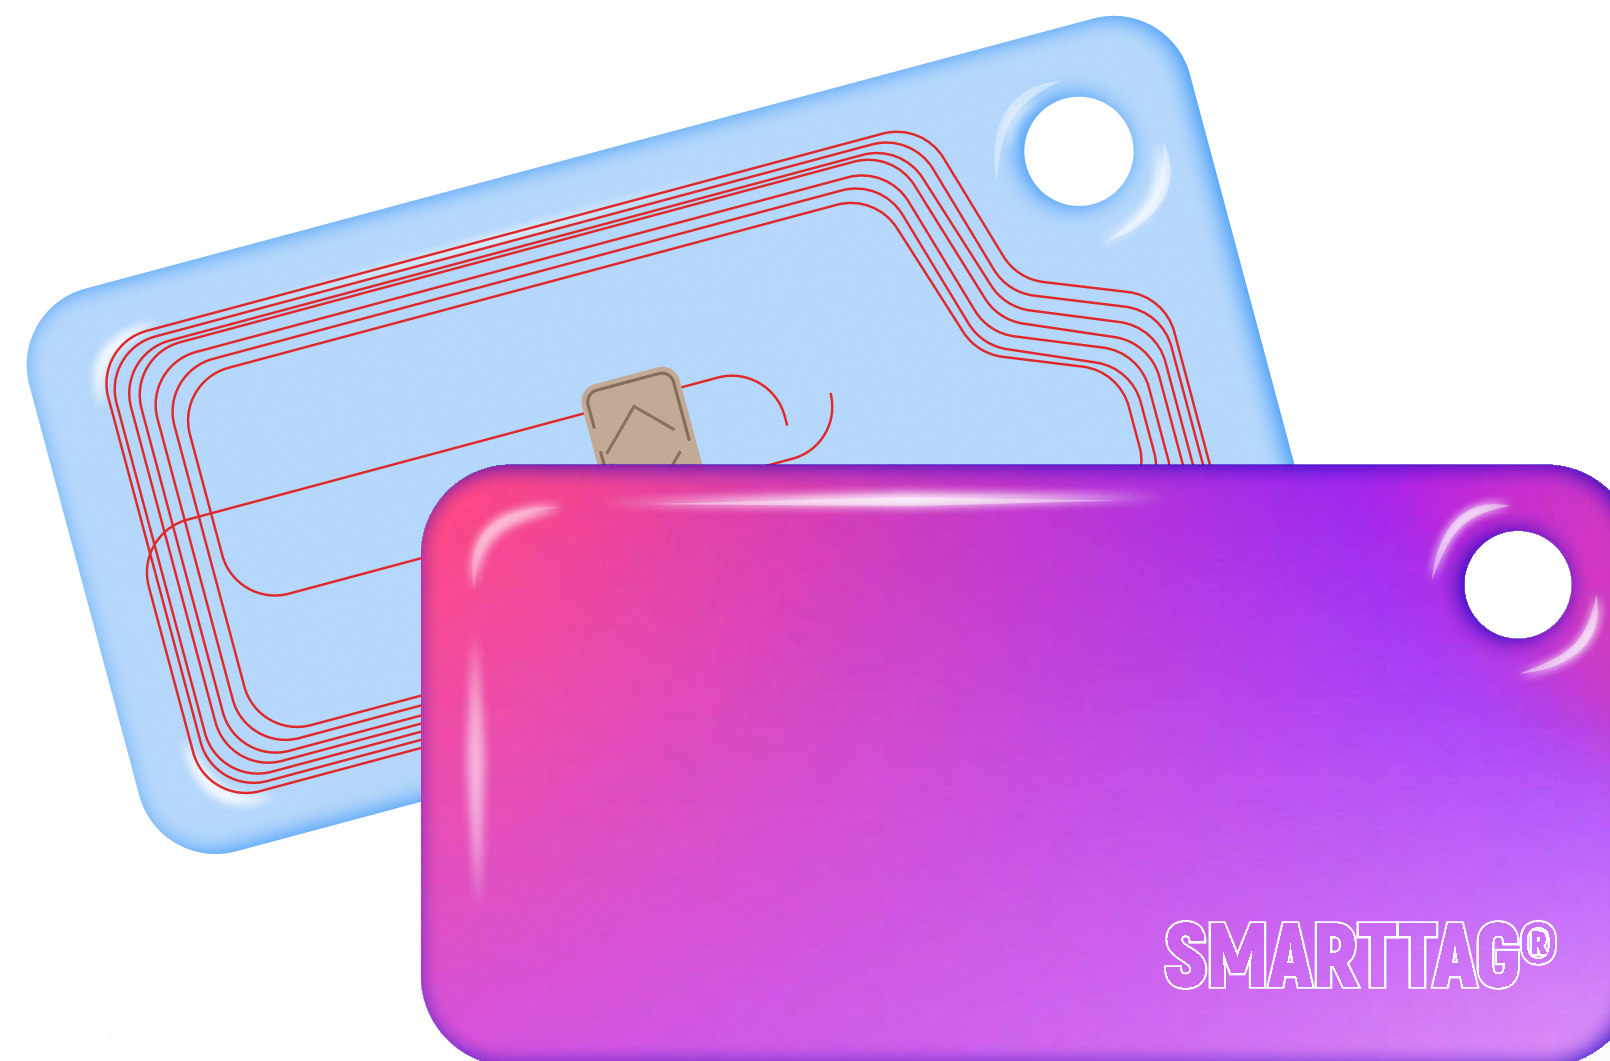

# RFID-БРЕЛОКИ SMARTTAG®

RFID-брелоки SMARTTAG® – это компактные электронные карты-брелоки, имеющие отверстие для крепления и изготовленные нашей компанией для любых сфер бизнеса и систем контроля и управления доступом. В “умный” брелок SMARTTAG®, так же как и в смарт-карту, встроен чип с антенной, способный решить множество бизнес-задач.

RFID-белок CAMEL®  
могут быть абсолютно  
прозрачными или  
окрашенными в любой  
оттенок из нашей палитры.

RFID-белок SMARTTAG®  
Caramel прямоугольной формы

RFID-белок SMARTTAG®  
Caramel каплевидной формы

RFID-белок SMARTTAG® Caramel  
овальной формы

ВЫБОР ЦВЕТОВОГО ОТТЕНКА :

СДЕЛАНО В РОССИИ

# RFID-БРЕЛОКИ SMARTTAG® AIR

ПРЯМОУГОЛЬНОЙ ФОРМЫ

**RFID-брелоки** покрыты прочной антибактериальной гипоаллергенной смолой. Она придает электронным брелокам объем и самовосстанавливается при нанесении небольших царапин или вмятин. На прямоугольном брелоке можно напечатать любой дизайн (SMARTTAG® Air) или сделать его прозрачным (Caramel®). Любая из моделей может быть выполнена с отверстием для крепления и без него.