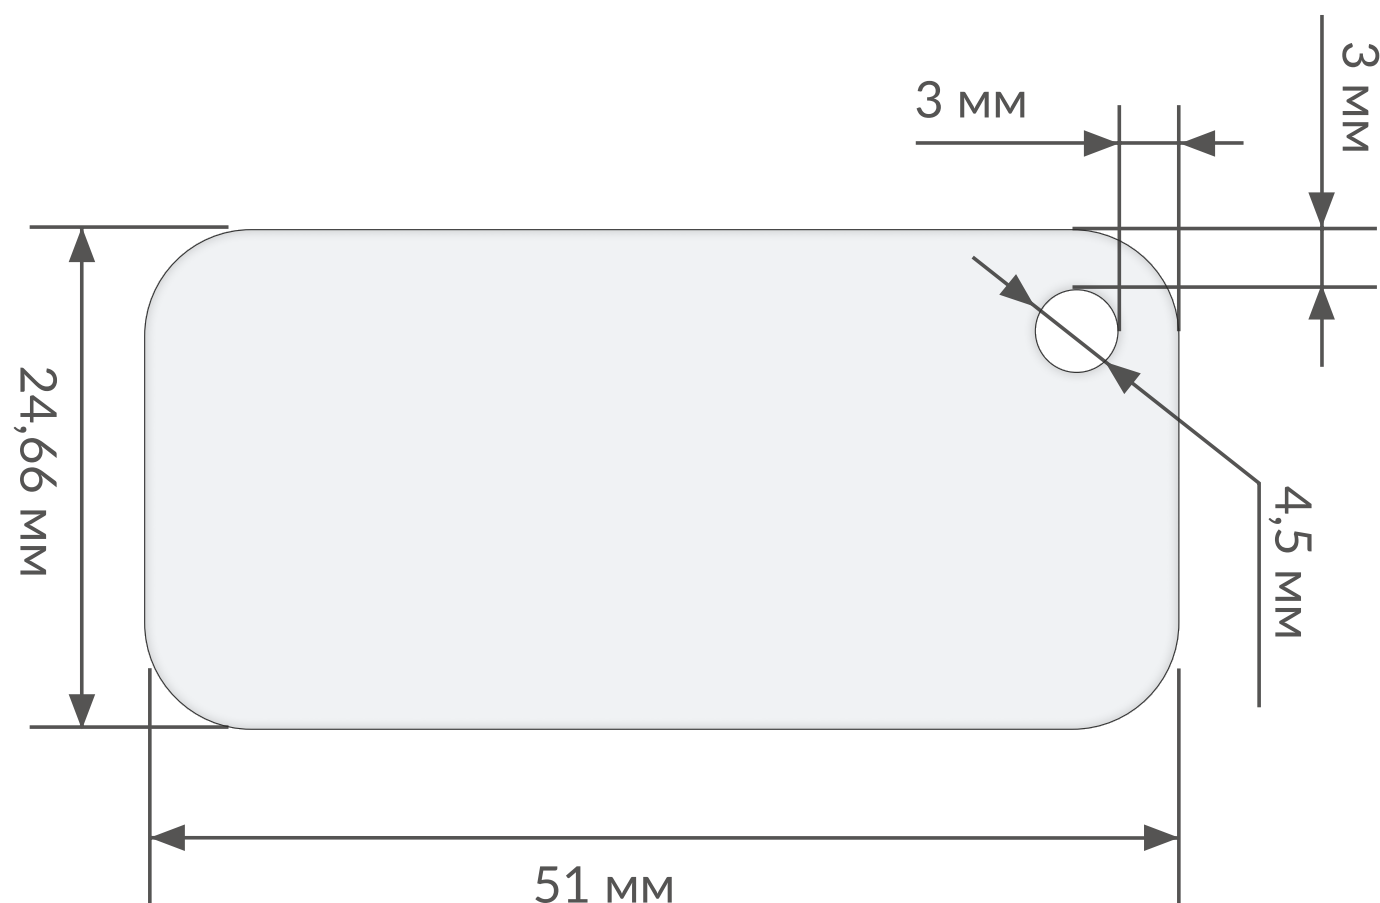

СДЕЛАНО В РОССИИ

RFID-БРЕЛОКИ SMARTTAG® AIR

ПРЯМОУГОЛЬНОЙ ФОРМЫ

RFID-брелоки покрыты прочной антибактериальной гипоаллергенной смолой. Она придает электронным брелокам объем и самовосстанавливается при нанесении небольших царапин или вмятин. На прямоугольном брелоке можно напечатать любой дизайн (SMARTTAG® Air) или сделать его прозрачным (Caramel®). Любая из моделей может быть выполнена с отверстием для крепления и без него.