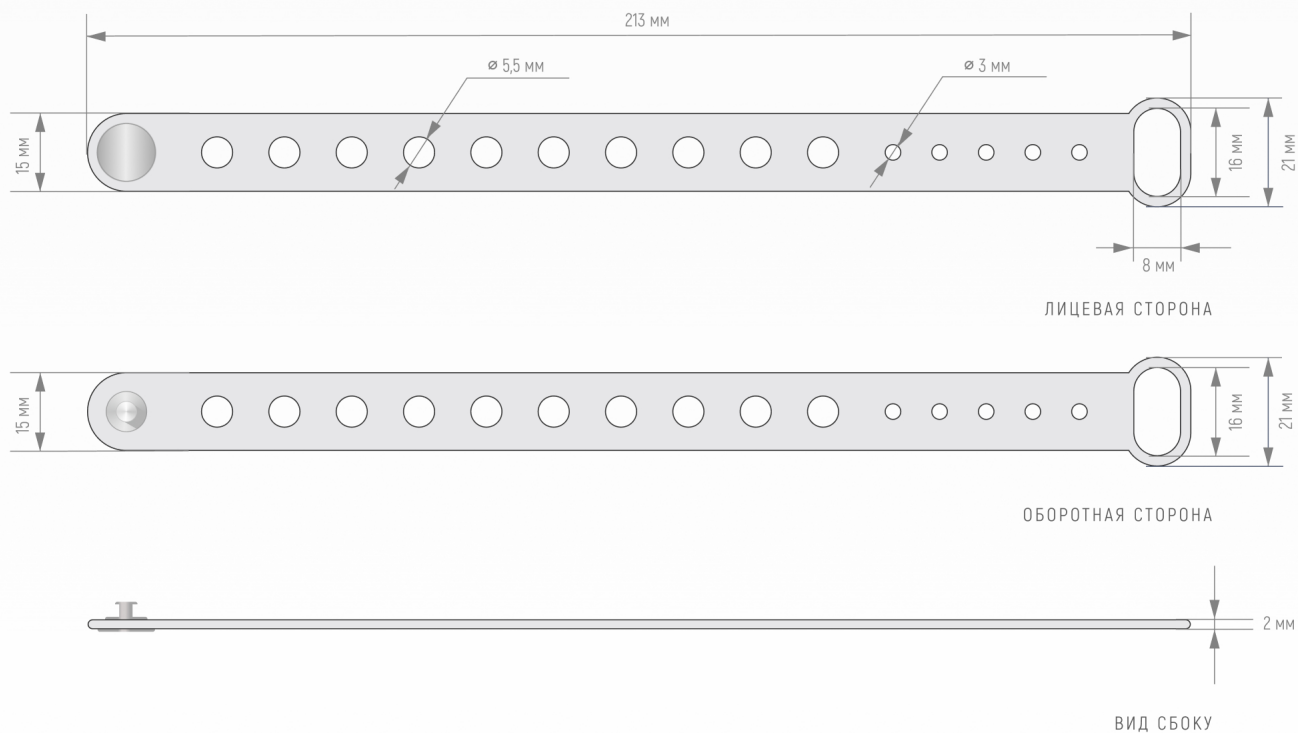

ПВХ-БРАСЛЕТ С ОТВЕРСТИЯМИ ДЛЯ ДЖИБИТСОВ

ЗАКАЗАТЬ

СХЕМА БРАСЛЕТА

ХАРАКТЕРИСТИКИ

Производитель, страна
RFID-CARDS, Россия
Наименование
ПВХ-браслет с отверстиями для джибитсов
Описание

Браслет из ПВХ с отверстиями для джибитсов - яркий сувенир для любого мероприятия или программы лояльности. Изготовлен из мягкого безопасного поливинилхлорида. Браслет выполнен в едином универсальном размере, поэтому подойдет на любую руку. Его диаметр можно отрегулировать при помощи пластиковой пряжки. Изготовить браслет ПВХ можно в любом цвете из палитры Pantone. Специальные отверстия на браслете позволяют крепить джибитсы из ПВХ. Вручайте клиентам браслет при первой покупке, в стартовом пакете или продавайте отдельно. Он может идти в комплекте с джибитсами - позвольте клиентам собрать собственную коллекцию или предложите готовый набор. Создавайте неповторимые сувениры в стиле вашего бренда, выделяйтесь среди конкурентов и повышайте лояльность покупателей.

Основные функции

Фирменный сувенирный браслет, средство лояльности, аксессуар

Материал браслета

ПВХ

Поверхность браслета

Лицевая сторона - полуматовая шелковистая поверхность, внутренняя сторона - глянцевая поверхность

Застежка

Пластиковая. Цвет застежки: белый, желтый, зеленый, красный, серый, синий, черный

Размер

Длина - 213 мм, ширина - 15 мм, толщина - 2 мм

Вес

6 г

Обхват запястья

Выбор размера от 146 мм до 184 мм